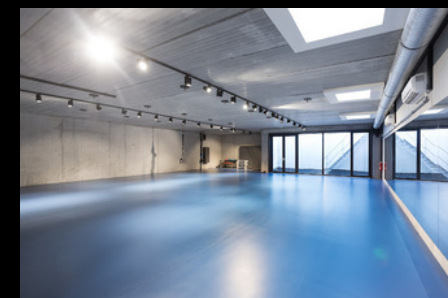

SEMESTER 2 (4 JANUARI - 31 MEI) KLEUTERS _____ 135€

SEMESTER 1 (2 SEPTEMBER - 1 JANUARI) _____ 140€

SEMESTER 2 (4 JANUARI - 31 MEI) _____ 155€

DANCE LAB

ROOSDAAL

**VOLDOENDE
PARKEERMOGELIJKHEDEN**

**RUIME DANSZALEN MET
AIRCO!**